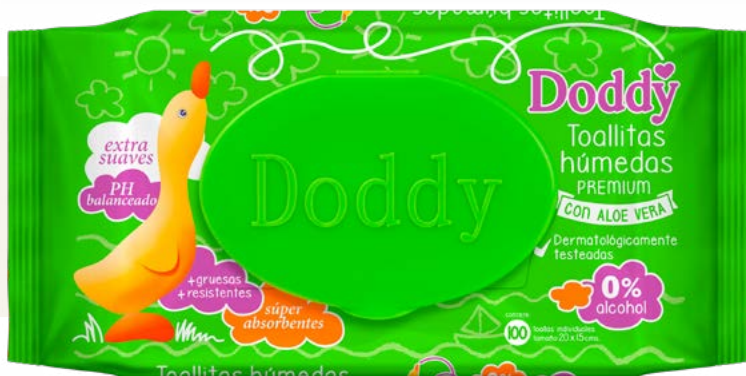

Con Aloe Vera

PRESENTACIÓN

50 unid. | Caja 24 unid.
Cód. 15150 Cód. Ba. 7840508032911
100 unid. | Caja 12 unid.
Cód. 15170 Cód. Ba. 7840508032942

MANZANILLA